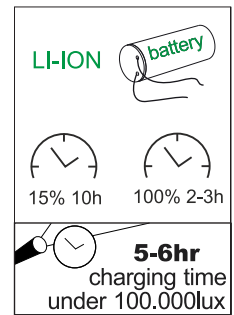

PROA ALUMINIUM PANEL SOLAR 1,6W 120° LED

IP54

CODE	COLOR	CCT	LUMENS	CD	POWER	VOLTAGE	ANGLE	LIFETIME	RA	IP
3531	○ WHITE	4.000 K	150	52	1,6W	3,7V	120°	20.000h	80	54
3532	● BLACK	4.000 K	150	52	1,6W	3,7V	120°	20.000h	80	54