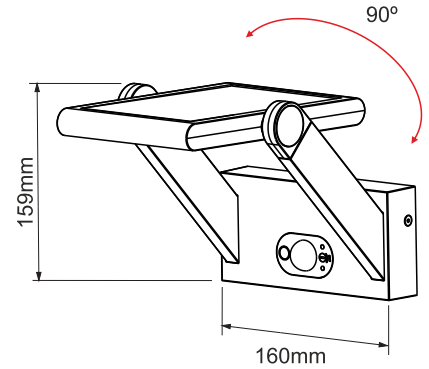

PROA ALUMINIUM PANEL SOLAR 1,6W 120° LED

IP54

CODE	COLOR	CCT	LUMENS	CD	POWER	VOLTAGE	ANGLE	LIFETIME	RA	IP
3531	○ WHITE	4.000 K	150	52	1,6W	3,7V	120°	20.000h	80	54
3532	● BLACK	4.000 K	150	52	1,6W	3,7V	120°	20.000h	80	54