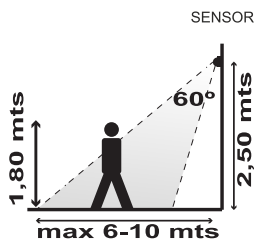

PROA ALUMINIUM PANEL SOLAR 1,6W 120° LED

IP54

CODE	COLOR	CCT	LUMENS	CD	POWER	VOLTAGE	ANGLE	LIFETIME	RA	IP
3531	○ WHITE	4.000 K	150	52	1,6W	3,7V	120°	20.000h	80	54
3532	● BLACK	4.000 K	150	52	1,6W	3,7V	120°	20.000h	80	54