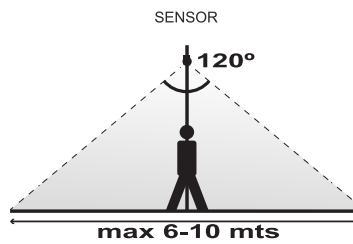

PROA ALUMINIUM PANEL SOLAR 1,6W 120° LED

IP54

CODE	COLOR	CCT	LUMENS	CD	POWER	VOLTAGE	ANGLE	LIFETIME	RA	IP
3531	○ WHITE	4.000 K	150	52	1,6W	3,7V	120°	20.000h	80	54
3532	● BLACK	4.000 K	150	52	1,6W	3,7V	120°	20.000h	80	54