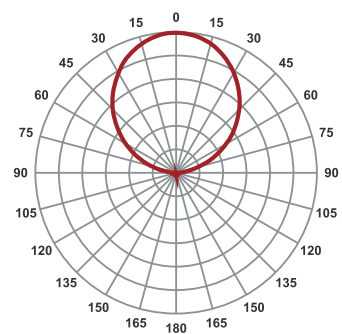

PROA ALUMINIUM PANEL SOLAR 1,6W 120° LED

IP54

CODE	COLOR	CCT	LUMENS	CD	POWER	VOLTAGE	ANGLE	LIFETIME	RA	IP
3531	○ WHITE	4.000 K	150	52	1,6W	3,7V	120°	20.000h	80	54
3532	● BLACK	4.000 K	150	52	1,6W	3,7V	120°	20.000h	80	54