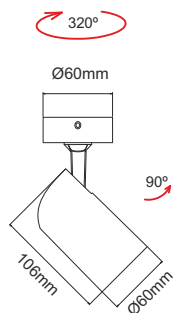

PICCOLO ALUMINIUM GU10 CON BASE

LED GU10 COMPATIBLES
pág. 133, 134, 135, 136, 137

CODE	COLOR	VOLTAGE	IP
4050	○ WHITE	220-240V	20
4049	● BLACK	220-240V	20