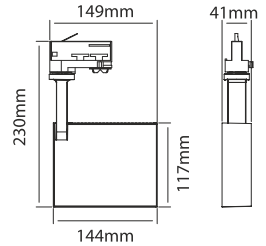

NICE ALUMINIUM 20W 220-240V 45° LED CREE PROYECTOR PARA CARRIL

3-PHASE ADAPTER INCLUDED  
ADAPTADOR TRIFASICO INCLUIDO

UGR <19

CODE	COLOR	CCT	LUMENS	POWER	VOLTAGE	ANGLE	PF	A	Hz	LIFETIME	RA	IP
3966	○ WHITE	2.700 K	1.000	20W	220-240V	45°	> 0,5	0,17	50/60	50.000h	80	20
3967	○ WHITE	3.000 K	1.070	20W	220-240V	45°	> 0,5	0,17	50/60	50.000h	80	20
3968	○ WHITE	4.000 K	1.200	20W	220-240V	45°	> 0,5	0,17	50/60	50.000h	80	20
3971	● BLACK	2.700 K	1.000	20W	220-240V	45°	> 0,5	0,17	50/60	50.000h	80	20
3969	● BLACK	3.000 K	1.070	20W	220-240V	45°	> 0,5	0,17	50/60	50.000h	80	20
3970	● BLACK	4.000 K	1.200	20W	220-240V	45°	> 0,5	0,17	50/60	50.000h	80	20