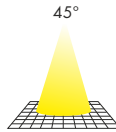

NICE ALUMINIUM 20W 220-240V 45° LED CREE PROYECTOR PARA CARRIL

3-PHASE ADAPTER INCLUDED  
ADAPTADOR TRIFASICO INCLUIDO

UGR <19

CODE	COLOR	CCT	LUMENS	POWER	VOLTAGE	ANGLE	PF	A	Hz	LIFETIME	RA	IP
3966	○ WHITE	2.700 K	1.000	20W	220-240V	45°	> 0,5	0,17	50/60	50.000h	80	20
3967	○ WHITE	3.000 K	1.070	20W	220-240V	45°	> 0,5	0,17	50/60	50.000h	80	20
3968	○ WHITE	4.000 K	1.200	20W	220-240V	45°	> 0,5	0,17	50/60	50.000h	80	20
3971	● BLACK	2.700 K	1.000	20W	220-240V	45°	> 0,5	0,17	50/60	50.000h	80	20
3969	● BLACK	3.000 K	1.070	20W	220-240V	45°	> 0,5	0,17	50/60	50.000h	80	20
3970	● BLACK	4.000 K	1.200	20W	220-240V	45°	> 0,5	0,17	50/60	50.000h	80	20