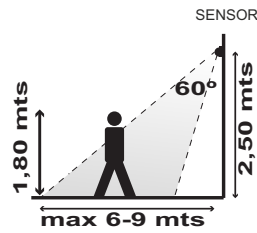

NEO 9W NEGRO 220V 120° LED

IP54

| CODE | CCT     | LUMENS | CD  | POWER | VOLTAGE  | ANGLE | PF    | A    | Hz | LIFETIME | RA | IP |
|------|---------|--------|-----|-------|----------|-------|-------|------|----|----------|----|----|
| 3584 | 3.000 K | 690    | 258 | 9W    | 220-240V | 120°  | > 0,7 | 0,05 | 50 | 25.000h  | 80 | 54 |
| 3582 | 4.000 K | 700    | 262 | 9W    | 220-240V | 120°  | > 0,7 | 0,05 | 50 | 25.000h  | 80 | 54 |