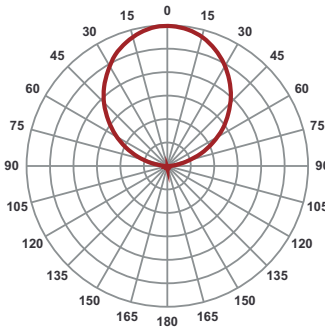

NEO 9W NEGRO 220V 120° LED

IP54

| CODE | CCT     | LUMENS | CD  | POWER | VOLTAGE  | ANGLE | PF    | A    | Hz | LIFETIME | RA | IP |
|------|---------|--------|-----|-------|----------|-------|-------|------|----|----------|----|----|
| 3584 | 3.000 K | 690    | 258 | 9W    | 220-240V | 120°  | > 0,7 | 0,05 | 50 | 25.000h  | 80 | 54 |
| 3582 | 4.000 K | 700    | 262 | 9W    | 220-240V | 120°  | > 0,7 | 0,05 | 50 | 25.000h  | 80 | 54 |