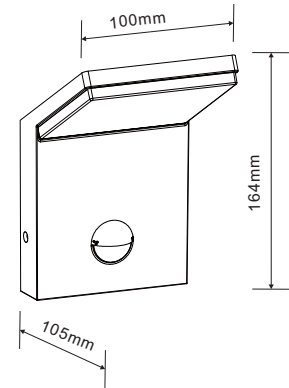

NEO 9W NEGRO 220V 120° LED

IP54

| CODE | CCT     | LUMENS | CD  | POWER | VOLTAGE  | ANGLE | PF    | A    | Hz | LIFETIME | RA | IP |
|------|---------|--------|-----|-------|----------|-------|-------|------|----|----------|----|----|
| 3584 | 3.000 K | 690    | 258 | 9W    | 220-240V | 120°  | > 0,7 | 0,05 | 50 | 25.000h  | 80 | 54 |
| 3582 | 4.000 K | 700    | 262 | 9W    | 220-240V | 120°  | > 0,7 | 0,05 | 50 | 25.000h  | 80 | 54 |