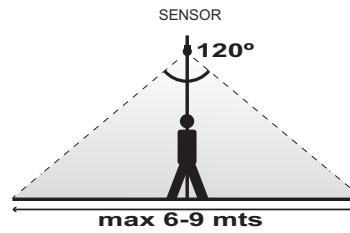

NEO 9W NEGRO 220V 120° LED

IP54

| CODE | CCT     | LUMENS | CD  | POWER | VOLTAGE  | ANGLE | PF    | A    | Hz | LIFETIME | RA | IP |
|------|---------|--------|-----|-------|----------|-------|-------|------|----|----------|----|----|
| 3584 | 3.000 K | 690    | 258 | 9W    | 220-240V | 120°  | > 0,7 | 0,05 | 50 | 25.000h  | 80 | 54 |
| 3582 | 4.000 K | 700    | 262 | 9W    | 220-240V | 120°  | > 0,7 | 0,05 | 50 | 25.000h  | 80 | 54 |