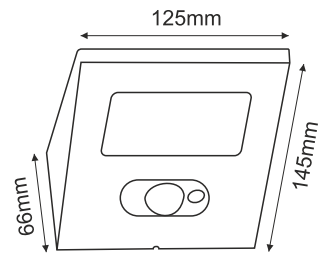

NEW

BENEITO FAURE®

IRIS PANEL SOLAR 2,5W NEGRO 120° LED

CODE	CCT	LUMENS	CD	POWER	VOLTAGE	ANGLE	LIFETIME	RA	IP
3497	4.000 K	174	61	2,5W	3,7V	120°	20.000h	80	54