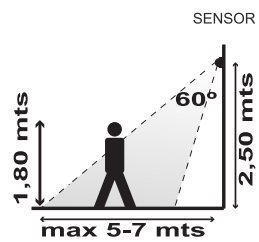

NEW

BENEITO FAURE®

IRIS PANEL SOLAR 2,5W NEGRO 120° LED

CODE	CCT	LUMENS	CD	POWER	VOLTAGE	ANGLE	LIFETIME	RA	IP
3497	4.000 K	174	61	2,5W	3,7V	120°	20.000h	80	54