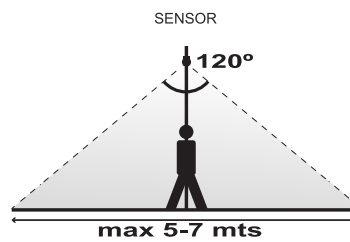

NEW

BENEITO FAURE®

IRIS PANEL SOLAR 2,5W NEGRO 120° LED

CODE	CCT	LUMENS	CD	POWER	VOLTAGE	ANGLE	LIFETIME	RA	IP
3497	4.000 K	174	61	2,5W	3,7V	120°	20.000h	80	54