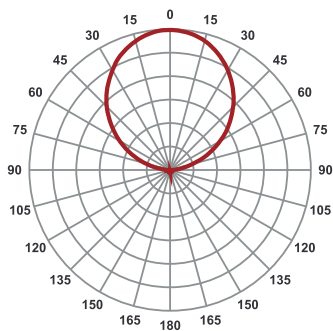

NEW

BENEITO FAURE®

IRIS PANEL SOLAR 2,5W NEGRO 120° LED

CODE	CCT	LUMENS	CD	POWER	VOLTAGE	ANGLE	LIFETIME	RA	IP
3497	4.000 K	174	61	2,5W	3,7V	120°	20.000h	80	54