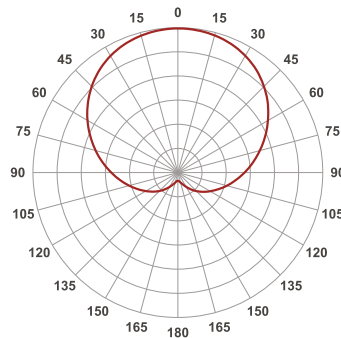

GLOBO 16W E27 220V 360° LED

16W = 120W

16W  
25.000h

CODE	CCT	LUMENS	CD	POWER	TYPE	VOLTAGE	ANGLE	PF	A	Hz	LIFETIME	RA	IP
3521	2.700 K	1.600	259	16W	E27	220-240V	360°	> 0,9	0,08	50/60	25.000h	80	40
3522	3.000 K	1.700	273	16W	E27	220-240V	360°	> 0,9	0,08	50/60	25.000h	80	40
3523	4.000 K	1.750	297	16W	E27	220-240V	360°	> 0,9	0,08	50/60	25.000h	80	40