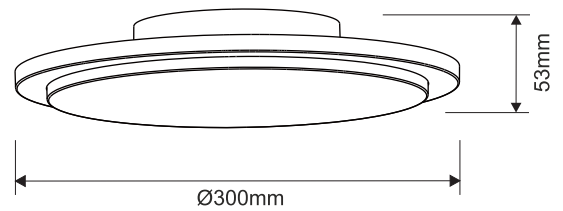

GADIR 18W NEGRO 100-240V 120° LED

SUPERFICIE
surface
surface
oberfläche
superficie

IP65

MULTI
TENSION

CODE	CCT	LUMENS	CD	POWER	VOLTAGE	ANGLE	PF	A	Hz	LIFETIME	RA	IP
3593	4.000 K	1.500	480	18W	100-240V	120°	> 0,9	0,09	50	25.000h	80	65