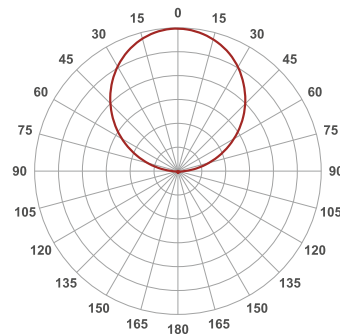

GADIR 18W NEGRO 100-240V 120° LED

SUPERFICIE
surface
surface
oberfläche
superficie

IP65

MULTI
TENSION

CODE	CCT	LUMENS	CD	POWER	VOLTAGE	ANGLE	PF	A	Hz	LIFETIME	RA	IP
3593	4.000 K	1.500	480	18W	100-240V	120°	> 0,9	0,09	50	25.000h	80	65