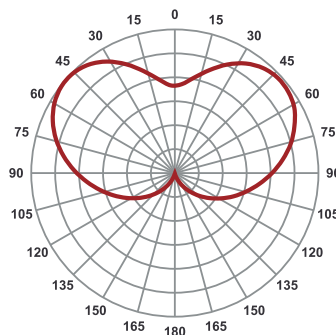

FLAMA 5,5W E14/E27 220V 360° LED

5,5W
25.000h

40W
2.000h

CODE	CCT	LUMENS	CD	POWER	TYPE	VOLTAGE	ANGLE	PF	A	Hz	LIFETIME	RA	IP
592122-FL2	2.700 K	450	57	5,5W	E14	220-240V	360°	> 0,8	0,02	50/60	25.000h	80	40
592122-FL2E	2.700 K	450	57	5,5W	E27	220-240V	360°	> 0,8	0,02	50/60	25.000h	80	40
592122-FL3	3.000 K	500	60	5,5W	E14	220-240V	360°	> 0,8	0,02	50/60	25.000h	80	40
592122-FLE3	3.000 K	500	60	5,5W	E27	220-240V	360°	> 0,8	0,02	50/60	25.000h	80	40