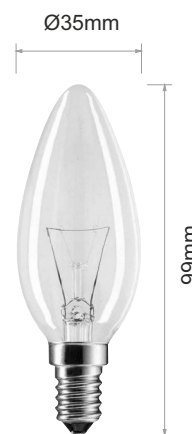

FLAMA 5,5W E14/E27 220V 360° LED

5,5W
25.000h

40W
2.000h

CODE	CCT	LUMENS	CD	POWER	TYPE	VOLTAGE	ANGLE	PF	A	Hz	LIFETIME	RA	IP
592122-FL2	2.700 K	450	57	5,5W	E14	220-240V	360°	> 0,8	0,02	50/60	25.000h	80	40
592122-FL2E	2.700 K	450	57	5,5W	E27	220-240V	360°	> 0,8	0,02	50/60	25.000h	80	40
592122-FL3	3.000 K	500	60	5,5W	E14	220-240V	360°	> 0,8	0,02	50/60	25.000h	80	40
592122-FLE3	3.000 K	500	60	5,5W	E27	220-240V	360°	> 0,8	0,02	50/60	25.000h	80	40