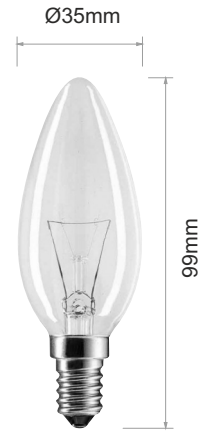

FLAMA 5,5W E14 220V 360°  DIMMABLE 

DIMMERS - REGULADORES
COMPATIBLES
pág. 65

5,5W
25.000h

40W
2.000h

CODE	CCT	LUMENS	CD	POWER	TYPE	VOLTAGE	ANGLE	PF	A	Hz	LIFETIME	RA	IP
592122R-C3	3.000 K	418	48	5,5W	E14	220-240V	360°	> 0,8	0,027	50/60	25.000h	80	40