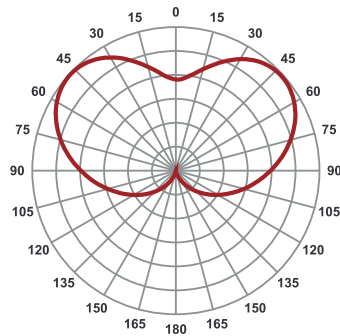

FLAMA 5,5W E14 220V 360°  DIMMABLE 

DIMMERS - REGULADORES
COMPATIBLES
pág. 65

5,5W
25.000h

40W
2.000h

CODE	CCT	LUMENS	CD	POWER	TYPE	VOLTAGE	ANGLE	PF	A	Hz	LIFETIME	RA	IP
592122R-C3	3.000 K	418	48	5,5W	E14	220-240V	360°	> 0,8	0,027	50/60	25.000h	80	40